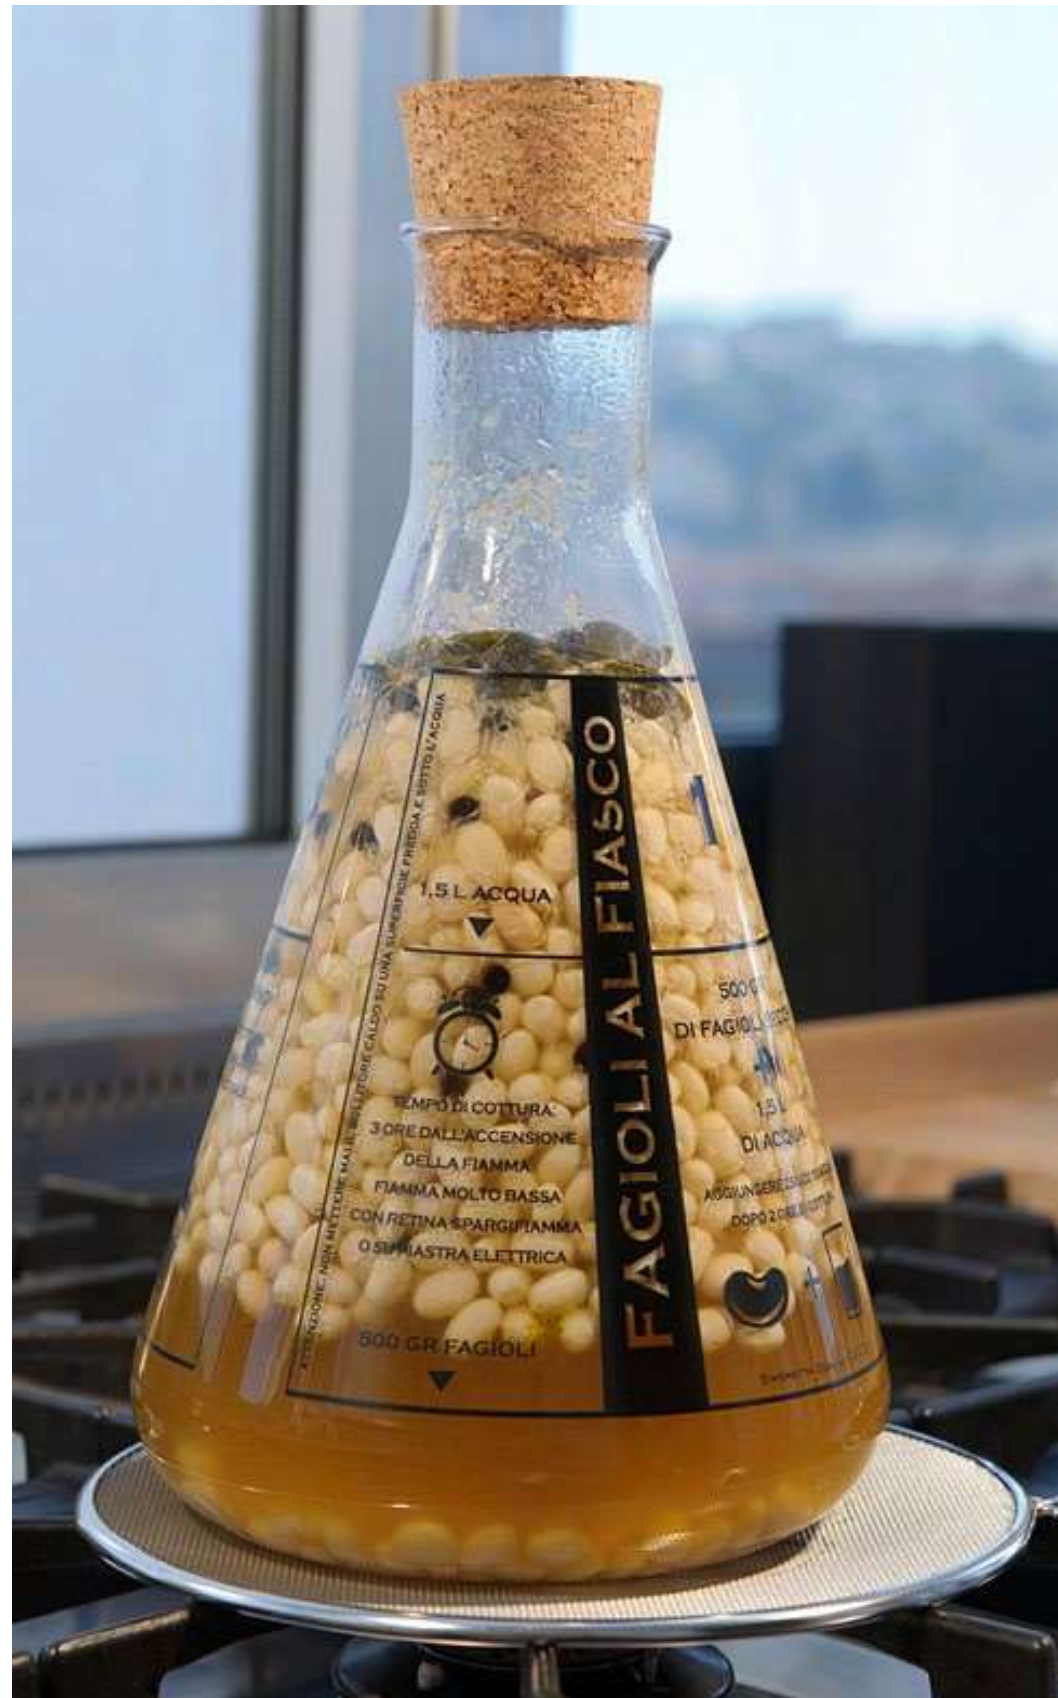

MACARONS

PHOTO	DESCRIPTION	H cm	∅	CODE
	CAMPANA VETRO GRANDE BIGDOME	20	27,5	LL9650
	CAMPANA VETRO PICCOLA SMALL DOME	16,6	20	LL9630

EGIZIA

1949

KITCHEN

EGIZIA
1949

KITCHEN

PHOTO	DESCRIPTION	H cm	Ø	CODE
	BARATTOLO 0,75LT SALE FINO	11,5	10,5	C4077803
	BARATTOLO 0,75LT ZUCCHERO	11,5	10,5	C4087803
	BARATTOLO 0,75LT CAFFE'	11,5	10,5	C4097803
	BARATTOLO 01 LT SALE GROSSO	14,5	10,5	C4067802
	PORTAUTENSILI	18,5	10,5	C4107801

EGIZIA
1949

KITCHEN

PHOTO	DESCRIPTION	H cm	Ø	CODE
	SET OLIO E ACETO 250ML	17	5,5	C4046730
	SET SALE E PEPE TAPPO MACINA			C4052020

EGIZIA
1949

KITCHEN

EGIZIA
1949

KITCHEN

DESCRIPTION	H cm	Ø	CODE
BOLLITORE FAGIOLI AL FIASCO-ZOLFINO SETTORI	28	16,6	C3119020
BOLLITORE FAGIOLI AL FIASCO-PIATTELLINO- STAMPATELLO	28	16,6	C3129020
BOLLITORE FAGIOLI AL FIASCO-TOSCANELLO CORSIVO	28	16,6	C3139020
PENTOLINO 2LT MINESTRA DI FAGIOLI	28	16,6	C3599220
PENTOLINO 2LT GUARDA COME CUOCE	28	16,6	C3589220